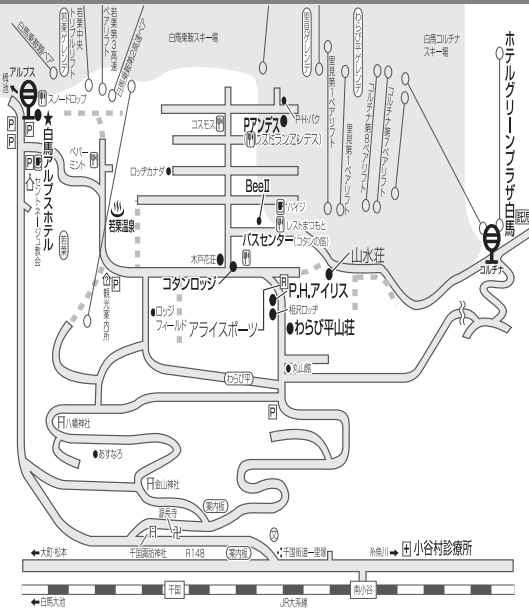

白馬ルート コルチナ・白馬乗鞍タウンマップ

MAP記号 ● サンシャインツアーバス停 ● 宿泊施設 ● 駐車場
 □ レンタルショップ □ 食堂 □ 診療所 □ 観光案内 □ 託児所

白馬岩岳 タウンマップ

宿泊施設	電話番号 (0261)	最寄りのスキー場又はグレンデリフト	所用時間	サンシャインツアーバス停	所用時間	レンタル受渡し
ホテルグリーンプラザ白馬	82-2236	白馬コルチナ	徒歩0分	白馬コルチナ	徒歩0分	宿泊先
白馬アルプスホテル	82-2811	白馬乗鞍岩岳	徒歩0分	白馬乗鞍アルプス	徒歩0分	宿泊先
ブチホテルアイリス	82-3557	白馬乗鞍岩岳	徒歩2分	白馬乗鞍 里見	徒歩14分	アイリスポータルビル
ペンションアンデス	82-2785	白馬乗鞍岩岳	徒歩0分	白馬乗鞍 里見	徒歩16分	アイリスポータルビル
わらび平山荘	82-2141	白馬乗鞍岩岳	徒歩3分	白馬乗鞍 里見	徒歩14分	アイリスポータルビル
BeeII	82-3001	白馬乗鞍岩岳	徒歩1分	白馬乗鞍 里見	徒歩15分	アイリスポータルビル
コタンロッジ	82-3001	白馬乗鞍岩岳	徒歩1分	白馬乗鞍 里見	徒歩13分	アイリスポータルビル

白馬乗鞍情報 TEL:82-3187 コルチナ情報 TEL:82-2236 小谷村診療所 TEL:82-2044
 サンシャインツアー現地連絡先 TEL:080-8513-3059 (午前8:00~22:00)
 レンタルショップ(アイリスポータル白馬乗鞍店) TEL:82-2182
 スクール(SAJ白馬乗鞍スキースクール) TEL:82-2871 (白馬乗鞍ボードスクール) TEL:82-2856
 (SAJコルチナスキーボードスクール) TEL:82-3193
 託児所(キッズハウス)グリーンプラザ白馬内(2歳~小学生未満) TEL:82-2236

バスプラン
 ジャムジャムライナーバス停 夜発便着時間/現地昼便発時間
 白馬コルチナ ホテルグリーンプラザ白馬前
 07:15 着 / 15:00 発
 白馬乗鞍 白馬アルプスホテル前
 07:05 着 / 15:10 発

マイカープラン
 長野道/安曇野IC(旧豊科IC)
 北アルプスバノマロード R148 約62km
 コルチナ・白馬乗鞍

白馬岩岳 タウンマップ

宿泊施設	電話番号 (0261)	最寄りのスキー場又はグレンデリフト	所用時間	サンシャインツアーバス停	所用時間	レンタル受渡し
ホワイトプラザ	72-2474	岩岳正面グレンデ	徒歩0分	岩岳初久保	徒歩0分	アイリスポータルビル
ガラスコーレ白馬	72-2145	岩岳正面グレンデ	徒歩0分	岩岳初久保	徒歩3分	アイリスポータルビル
白馬プランジェ	72-6011	岩岳正面グレンデ	徒歩5分	岩岳初久保	徒歩5分	アイリスポータルビル
白馬モンビエ	72-5111	岩岳正面グレンデ	徒歩2分	岩岳初久保	徒歩3分	アイリスポータルビル
ロッジやまじ	72-2438	岩岳正面グレンデ	徒歩2分	岩岳初久保	徒歩3分	アイリスポータルビル
ヒュッテチロコ	72-2323	岩岳正面グレンデ	徒歩3分	岩岳初久保	徒歩3分	アイリスポータルビル
白馬エスキナ	72-8171	ライニリフト	徒歩4分	岩岳新田	徒歩5分	アイリスポータルビル
まるしち旅館	72-2227	ライニリフト	徒歩3分	岩岳新田	徒歩6分	アイリスポータルビル
ランモーターニユルバタ	72-2156	ライニリフト	徒歩3分	岩岳新田	徒歩5分	アイリスポータルビル
よこや別荘	72-2392	岩岳正面グレンデ	徒歩2分	岩岳初久保	徒歩3分	アイリスポータルビル
ボサダ岳園荘	72-3075	岩岳正面グレンデ	徒歩5分	岩岳初久保	徒歩10分	アイリスポータルビル
フェルゼイン岳水	72-2785	ライニリフト	徒歩3分	岩岳新田	徒歩5分	アイリスポータルビル

バスプラン
 ジャムジャムライナーバス停 夜発便着時間/現地昼便発時間
 岩岳ゴンドラ ゴンドラ前ロータリー
 06:45 着 / 15:30 発
 岩岳新田 新田バスターミナル
 06:35 着 / 15:40 発

マイカープラン
 長野道/安曇野IC(旧豊科IC)
 約52km
 北アルプスバノマロード R148
 白馬岩岳

白馬ルート 柵池高原・落倉 タウンマップ

バスプラン サンシャインツアーバス停
 ジャムジャムライナーバス停 夜行便着時間/現地昼便発時間