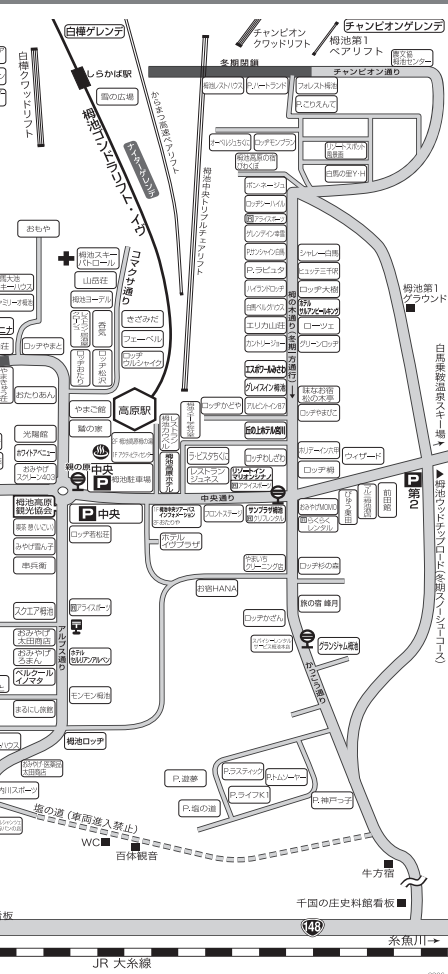

白馬岩岳情報 TEL:72-2780
 サンシャインツアー現地連絡先 TEL:080-8513-3059 (午前8:00~22:00)
 レンタルショップ(JAMスポーツ白馬乗鞍店) TEL:71-5055 (アイリスポータル) TEL:72-7702
 スクール(SAJ白馬岩岳スキースクール) TEL:72-2184 (ボードスクール) TEL:72-4885
 託児所(サニー) TEL:72-9080

バスプラン
 ジャムジャムライナーバス停 夜発便着時間/現地昼便発時間
 岩岳ゴンドラ ゴンドラ前ロータリー
 06:45 着 / 15:30 発
 岩岳新田 新田バスターミナル
 06:35 着 / 15:40 発

マイカープラン
 長野道/安曇野IC(旧豊科IC)
 約52km
 北アルプスバノマロード R148
 白馬岩岳

白馬ルート 柵池高原・落倉 タウンマップ

バスプラン サンシャインツアーバス停
 ジャムジャムライナーバス停 夜行便着時間/現地昼便発時間

柵池
 グランジャム柵池駐車場前
 06:57 着 / 15:20 発

柵池
 ホテルサンプラザ柵池前
 07:00 着 / 15:23 発

柵池
 親の原駐車場
 06:55 着 / 15:25 発

マイカープラン
 長野道/安曇野IC(旧豊科IC)
 北アルプスバノマロード R148 約59km
 柵池高原

MAP記号 ● サンシャインツアーバス停
 □ 駐車場 □ レンタルショップ
 ※注1: 柵池の鳴丘第3ロマンスリフトは不定運行となります

柵池高原・落倉 タウンマップ

宿泊施設	電話番号 (0261)	最寄りのスキー場又はグレンデリフト	所用時間	サンシャインツアーバス停	所用時間	レンタル受渡し
グランジャム柵池	85-4771	柵池親の原	徒歩5分	柵池 親の原	徒歩0分	アイリスポータルビル
旅の宿 柵月	83-3050	柵池親の原	徒歩4分	柵池 親の原	徒歩0分	JAMスポーツ白馬乗鞍店
グレイスイン柵池	83-2100	柵池親の原	徒歩0分	柵池 親の原	徒歩1分	アイリスポータルビル
柵池高原ホテル	83-2341	柵池親の原	徒歩0分	柵池 親の原	徒歩1分	アイリスポータルビル
リゾートインマリオンシヤノ	83-2606	柵池親の原	徒歩1分	柵池 親の原	徒歩0分	アイリスポータルビル
丘の上ホテル西川	83-2507	柵池親の原	徒歩0分	柵池 親の原	徒歩1分	JAMスポーツ白馬乗鞍店
ホテルサンプラザ柵池	83-2423	柵池親の原	徒歩1分	柵池 親の原	徒歩0分	クリフレタリ
スクエア柵池	83-2101	柵池鐘の鳴る丘	徒歩3分	柵池 親の原	徒歩1分	アイリスポータルビル
リゾートインヤマイチ	83-2103	柵池鐘の鳴る丘	徒歩1分	柵池 親の原	徒歩2分	JAMスポーツ白馬乗鞍店
ホテルセリアリアンパレン	83-2325	柵池鐘の鳴る丘	徒歩3分	柵池 親の原	徒歩2分	アイリスポータルビル
ホテルメルベール柵池	83-2114	柵池鐘の鳴る丘	徒歩5分	柵池 親の原	徒歩3分	アイリスポータルビル
エスポワールみさわ	83-2644	柵池鐘の原	徒歩0分	柵池 親の原	徒歩1分	柵池/アイリスポータルビル
ホテルニユルベニナ	83-2620	柵池鐘の鳴る丘	徒歩3分	柵池 親の原	徒歩3分	アイリスポータルビル
ホワイトアベニュー	83-2145	柵池親の原	徒歩3分	柵池 親の原	徒歩0分	JAMスポーツ白馬乗鞍店